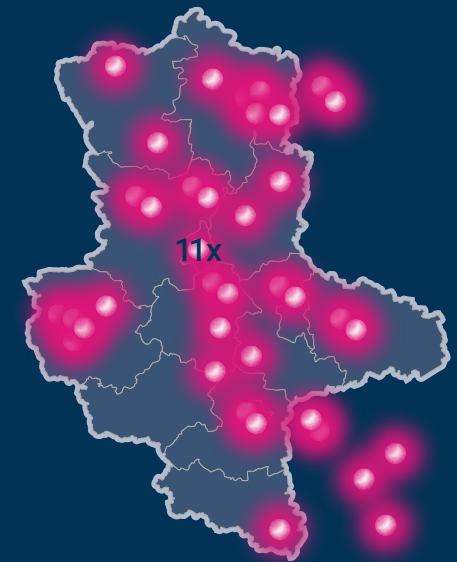

Spot-
 erstellung
 5 Arbeits-
 tage

STANDORTE BEISPIELFOTOS

Samsweger Straße 15,
39326 Wolmirstedt

Herrenkrugstraße,
39114 Magdeburg

Richard-Wagner-Straße 47,
04509 Delitzsch

STANDORTE ÜBERSICHT

Altenburg Fabrikstr. 31 (Bahnhof Center)