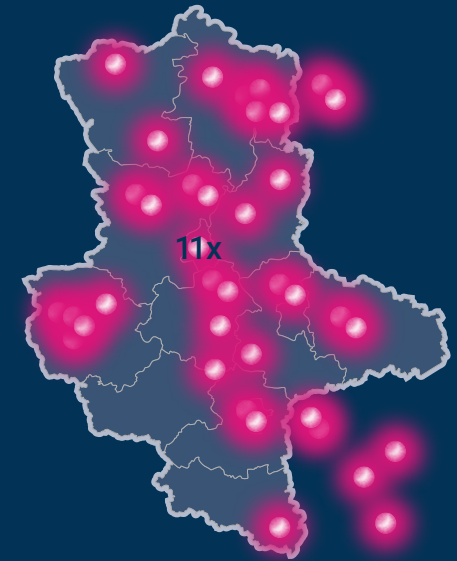

Magdeburg 8 Konrad-Adenauer-Platz 1 (Busbahnhof)

Magdeburg 9 Salbker Chaussee (Bördepark)

Magdeburg 10 Friedrich-Ebert-Straße (GETEC-Arena)

Magdeburg 11 Alt Salbke 6–10

Magdeburg 12 Kastanienstraße 51

Magdeburg 13 August-Bebel-Damm

Magdeburg 14 Otto-von-Guericke-Straße 107

STANDORTE ÜBERSICHT

Osterburg	Stendaler Chaussee 23
Quedlinburg	Magdeburger Straße 13c
Rathenow	Berliner Straße 57
Salzwedel	Lönsstraße 9b
Schönebeck (Elbe) 1	Magdeburger Straße 219
Schönebeck (Elbe) 2	Magdeburger Straße 219
Stendal 1	Heerener Straße 80
Stendal 2	Heerener Straße 13
Stendal 3	Arneburger Straße 47
Tangermünde	Arneburger Straße 37
Thale	Neinstedter Straße 8c
Wernigerode	Dornbergsweg 30
Wolmirstedt	Samsweger Straße 15
Zeitz	Friedensstraße 98
Zerbst/Anhalt	Dessauer Straße